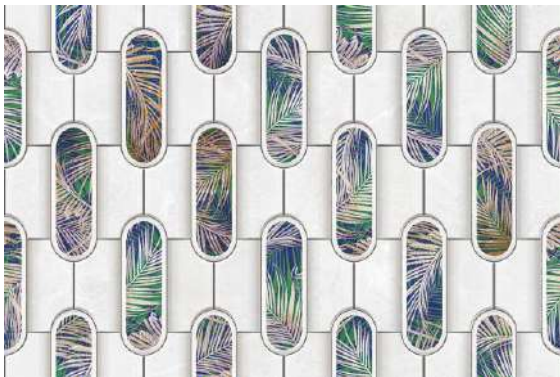

1257-LT

1257-HL