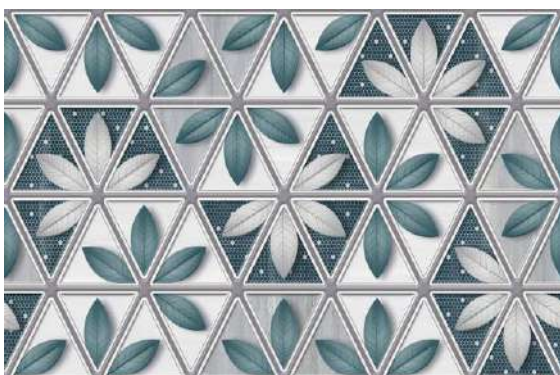

1252-DK

Digital Wall Tiles  
300x450mm

1253-LT

1253-HL

1253-DK

1254-LT

1254-HL

1254-DK