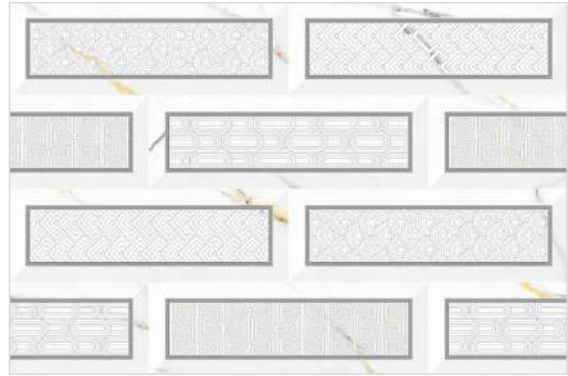

1233-LT

1233-HL

1234-LT

1234-HL

1234-DK

Digital Wall Tiles  
300x450mm

1235-LT

1235-HL